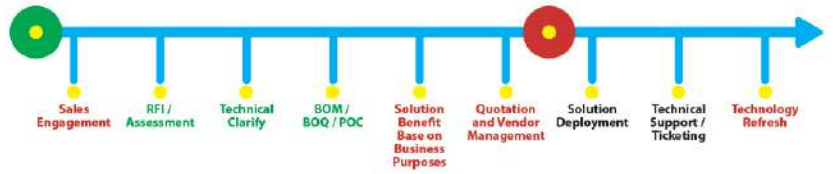

Apperance Search

เทคโนโลยีการค้นหภาพหลักฐาน
จากการปรากฏตัว หรืออัตลักษณ์บุคคล

บริษัท เอ็นเทค อินดัสเทรียล โซลูชั่น จำกัด

ให้บริการด้านระบบเฝ้าระวังรักษาความปลอดภัยแบบอัจฉริยะ(Smart Surveillance Security System) แบบครบวงจร ให้คำปรึกษา ออกแบบวิเคราะห์หน้างาน ประเมินงบประมาณ ติดตั้ง ทดสอบระบบ รวมทั้งฝึกอบรมการใช้งาน พร้อมบริการหลังการขาย ซ่อมบำรุงเชิงป้องกัน และอัปเดตระบบให้ทันสมัย

AVIGILON™

a Motorola Solutions Company

Success Story

Megabangna Shopping Centre

ศูนย์การค้าเมกาบางนา ติดตั้งระบบเฝ้าระวังพร้อมกล้องวงจรปิด (Surveillance System with IP Camera) ของระบบ Avigilon มากกว่า 650 กล้อง ติดตั้งทิวบริเวนศูนย์การค้าและพื้นที่ลานจอดรถภายใน ภายนอก โดยใช้กล้องในรุ่นต่างๆ เช่น HD Multisensor , H4 Bullet , H4 Dome Camera , Fish Eye Camera พร้อมระบบบริหารจัดการ (Management System) ครบคลุมทุกพื้นที่