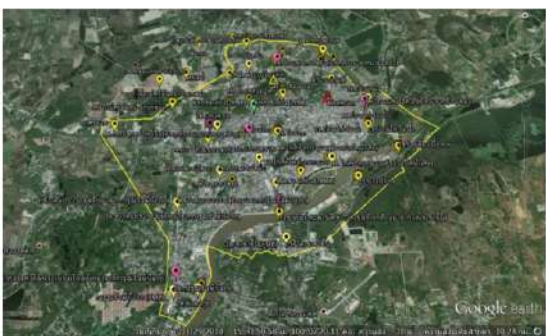

AVIGILON™

a Motorola Solutions Company

Success Story

Megabangna Shopping Centre

ศูนย์การค้าเมกาบางนา ติดตั้งระบบเฝ้าระวังพร้อมกล้องวงจรปิด (Surveillance System with IP Camera) ของระบบ Avigilon มากกว่า 650 กล้อง ติดตั้งทิวบริเวนศูนย์การค้าและพื้นที่ลานจอดรถภายใน ภายนอก โดยใช้กล้องในรุ่นต่างๆ เช่น HD Multisensor , H4 Bullet , H4 Dome Camera , Fish Eye Camera พร้อมระบบบริหารจัดการ (Management System) ครบคลุมทุกพื้นที่

MRT Blue Line Extension Project

โครงการรถไฟฟ้าสายสีน้ำเงิน สถานีส่วนขยาย สถานีหัวลำโพง - หลักสอง และ เตาปูน - ท่าพระ ติดตั้งระบบเฝ้าระวังพร้อมกล้องวงจรปิด (Surveillance System with IP Camera) ของระบบ Avigilon มากกว่า 3,000 กล้อง โดยใช้กล้องรุ่นต่างๆ เช่น H4 SL Camera Line, H4 Mini Dome, H4 Pan-Tilt-Zoom (PTZ), H4 Infrared (IR) PTZ พร้อมระบบบริหารจัดการ (Management System)