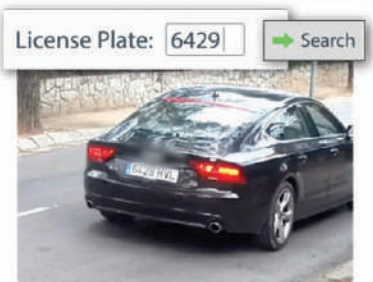

Avigilon Control Center™ Video management software

Thu, Aug 1, 2018 2:25:47 PM ✓

ซอฟต์แวร์บริหารจัดการภาพวิดีโอ (Avigilon Control Center (ACC) 6)

Updated ซอฟต์แวร์เวอร์ชันใหม่ล่าสุด ช่วยให้คุณสามารถจัดการ และ ได้ตอบ กับระบบรักษาความปลอดภัยของคุณตอบสนองเหตุการณ์ได้เร็วขึ้น และ ลดเวลาในการตรวจสอบ, ใช้งานง่ายด้วยเทคโนโลยีการค้นหาอัจฉริยะขั้นสูง (AI) ที่สามารถเชื่อมโยงเข้ากับระบบควบคุมการเข้าออก Avigilon Access Control Manager (ACM) เพื่อแก้ไขปัญหาด้านความปลอดภัยแบบเต็มรูปแบบ

เทคโนโลยีการค้นหาจากการปรากฏหรืออัตลักษณ์บุคคล (Appearance Search™)

เป็นฟังก์ชันค้นหาจากการปรากฏ ภาพวิดีโอของบุคคล หรือ ยานพาหนะ ที่สนใจ โดยใช้เทคโนโลยีปัญญาประดิษฐ์ AI ระดับสูง ด้วยการเพิ่มคุณสมบัติเด่นการตรวจสอบทางนิติวิทยาศาสตร์ โดยการอนุญาตให้ผู้ใช้งาน ค้นหาบุคคลด้วยการเลือกคำอธิบายทางกายภาพ เช่น เพศ สีผม สีชุดเสื้อผ้า เป็นต้น สามารถนำไปสร้างหลักฐานวิดีโอที่ และ สร้างเรื่องราวของเหตุการณ์ได้อย่างแม่นยำ ประหยัดเวลา

การตรวจจับการเคลื่อนไหวที่ผิดปกติ (Unusual Motion Detection)

ตรวจสอบ และ บันทึกการเคลื่อนไหว ความผิดปกติ เพื่อลดเวลาผู้ใช้งานในการตรวจตราความผิดปกติของพื้นที่ เทคโนโลยี UMD รองรับ กล้อง Avigilon H4A, H4 SL และ H4 Mini Domes

รองรับการสนทนา อุปกรณ์ วิดีโออินเตอร์คอมรุ่นใหม่ (H4 Video Intercom)

ช่วยให้ผู้ใช้งานสามารถควบคุมการเข้าออก ตรวจสอบ ตรวจสอบ ในพื้นที่ที่ต้องการความมั่นคงปลอดภัยสูง พร้อมทั้งให้ความสามารถในการสื่อสารสองทาง , การตรวจสอบผ่านวิดีโอ และ ความสามารถในการเปิดปิดประตู ผ่านทางซอฟต์แวร์ ACC

การวิเคราะห์ภาพจดจำป้ายทะเบียน (LPR)

ด้วยเครื่องมือวิเคราะห์ข้อมูล บัญชีทะเบียนรุ่นใหม่ ที่มีความแม่นยำในการจับภาพ, ระบุ และ ค้นหาภาพยานพาหนะที่ต้องการได้อย่างรวดเร็ว สามารถสร้างรายการเฝ้าระวัง (Watch List) เพื่อรับการแจ้งเตือนทันที เมื่อพบการตรวจจับคู่ป้ายทะเบียนในรายการ

สามารถรวมระบบกับ ระบบควบคุมการเข้าออก (Avigilon Access Control)

รองรับการรับคำสั่ง และ ควบคุมประตู ผ่านระบบควบคุมการเข้าออก ACM, เหตุการณ์จากข้อมูลที่ป้อนผ่านทางฮาร์ดแวร์, และ การเข้าถึงพื้นที่ ช่วยให้ทีมงานระบบสามารถปลดล็อกประตูได้โดยตรงจากระบบ ACC จากภาพในกล้อง CCTV ผู้ใช้งานสามารถเรียกดูข้อมูลของระบบควบคุมการเข้าออก ACM แบบไดนามิก จากมุมมองกล้องใน ACC เพื่อให้การยืนยันตัวตน

ระบบในการค้นหาบุคคลที่ระบุตัวตนภายในพื้นที่ จะสามารถใช้ข้อมูลประจำตัวบุคคล มาใช้ค้นหาจากเครื่องมือ Avigilon Appearance ได้สะดวกและง่ายดาย ในเร็ววัน